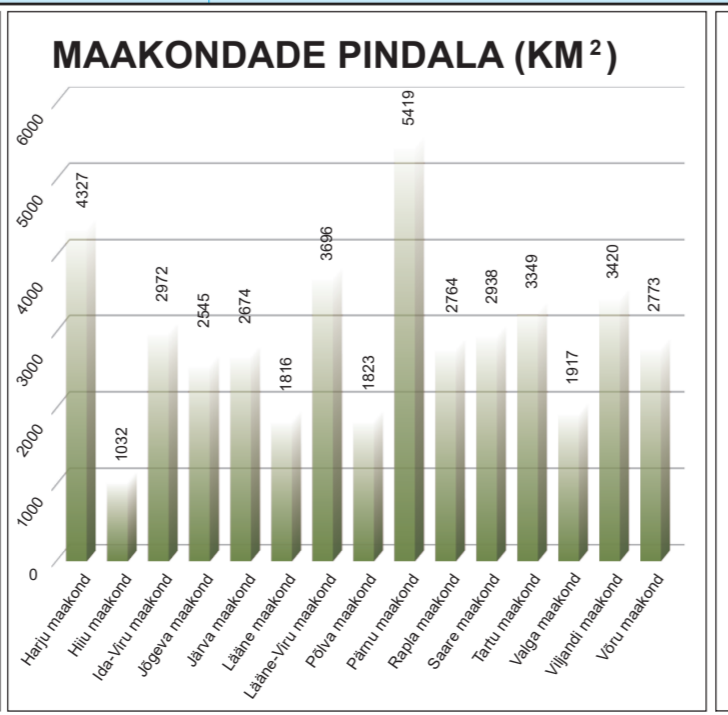

KAARDIL NUMBRIGA TÄHISTATUD ASULAD

Maakond	1	2	3	4	5	6	7	8	9	10	11	12	13	14	15	16	17	18	19	20	21	22	23	24	25	26	27	28	29	30	31	32	33	34	35	36	37	38	39	40	41	42	43	44	45	46	47	48	49	50	51	52	53	54	55	56	57	58	59	60	61	62	63	64	65	66	67	68	69	70	71	72	73	74	75	76	77	78	79	80	81	82	83	84	85	86	87	88	89	90	91	92	93	94	95	96	97	98	99	100
Harju	1	2	3	4	5	6	7	8	9	10	11	12	13	14	15	16	17	18	19	20	21	22	23	24	25	26	27	28	29	30	31	32	33	34	35	36	37	38	39	40	41	42	43	44	45	46	47	48	49	50	51	52	53	54	55	56	57	58	59	60	61	62	63	64	65	66	67	68	69	70	71	72	73	74	75	76	77	78	79	80	81	82	83	84	85	86	87	88	89	90	91	92	93	94	95	96	97	98	99	100