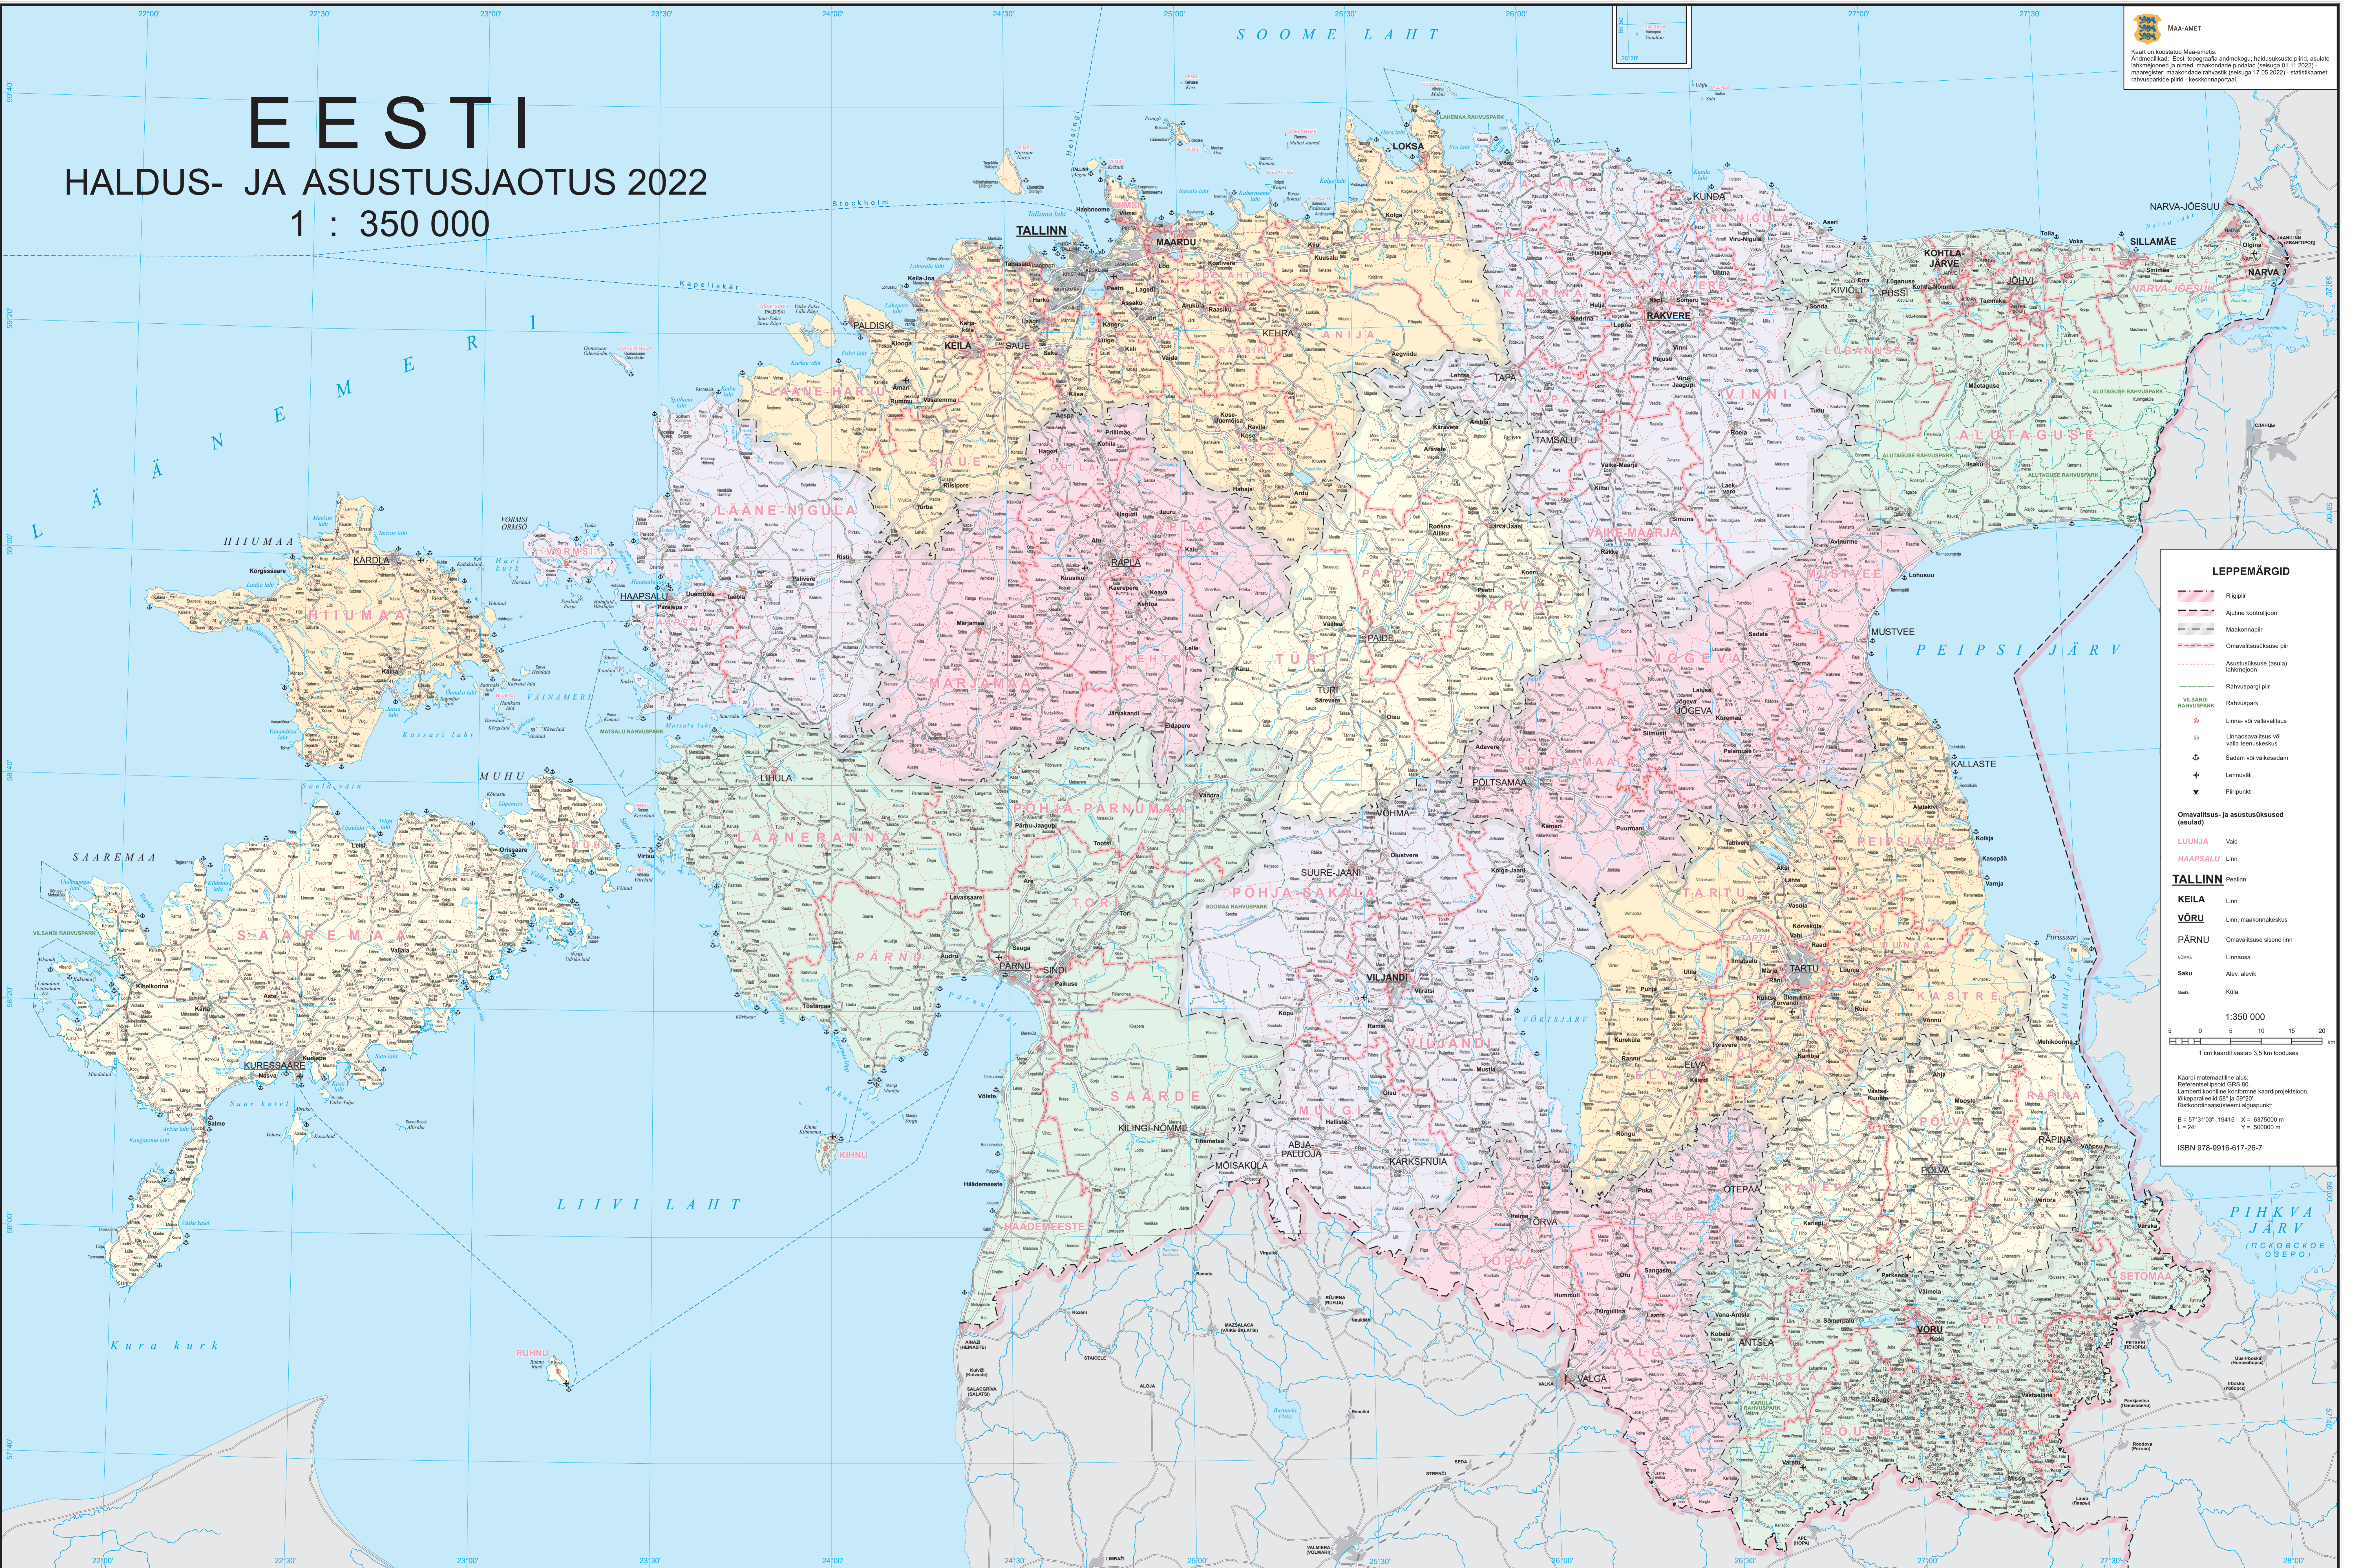

EESTI

HALDUS- JA ASUSTUSJAOTUS 2022

1 : 350 000

LEPPEMÄRGID

- Rajapiir
- Ajalise kontrolljooni
- Maakonnapiir
- Omaavalitsuskuse piir
- Asustusküsimuse (asulate) lahterajoon
- Rahvastiku piir
- Viljandi rahvuspark
- Linna- või vallavalitsus
- Linnosaatvatus või vallavalitsusküsimus
- Sadam või väikesadam
- Lennuvälja
- Piiripunkt

Omaavalitsus- ja asustusküsimused (asulate)

- LUUNJA Vald
- HAAPSALU Linn
- TALLINN Pealinn
- KEILA Linn
- VÕRU Linn, maakonnikeskus
- PÄRNU Omaavalitsuse isese linn
- Kõne Linnakeskus
- Saku Alue, alavik
- Maa Küla

1:350 000

0 5 10 15 20 km

1 cm kaardil vastab 3,5 km looduses

Kaardi matemaatiline alus:
Referentspind: GRS 80
Lambert konformne kordmine kaardiprojektioon, lõikuparalleelid 50° ja 59°20'
Rakenduskordinaatide süsteem:
B = 57°31'03", 19415 X = 6375000 m
L = 24°
ISBN 978-9916-617-26-7

KAARDIL NUMBRIGA TÄHISTATUD ASULAD

Maakond	1	2	3	4	5	6	7	8	9	10	11	12	13	14	15	16	17	18	19	20	21	22	23	24	25	26	27	28	29	30	31	32	33	34	35	36	37	38	39	40	41	42	43	44	45	46	47	48	49	50	51	52	53	54	55	56	57	58	59	60	61	62	63	64	65	66	67	68	69	70	71	72	73	74	75	76	77	78	79	80	81	82	83	84	85	86	87	88	89	90	91	92	93	94	95	96	97	98	99	100
Harju	1	2	3	4	5	6	7	8	9	10	11	12	13	14	15	16	17	18	19	20	21	22	23	24	25	26	27	28	29	30	31	32	33	34	35	36	37	38	39	40	41	42	43	44	45	46	47	48	49	50	51	52	53	54	55	56	57	58	59	60	61	62	63	64	65	66	67	68	69	70	71	72	73	74	75	76	77	78	79	80	81	82	83	84	85	86	87	88	89	90	91	92	93	94	95	96	97	98	99	100