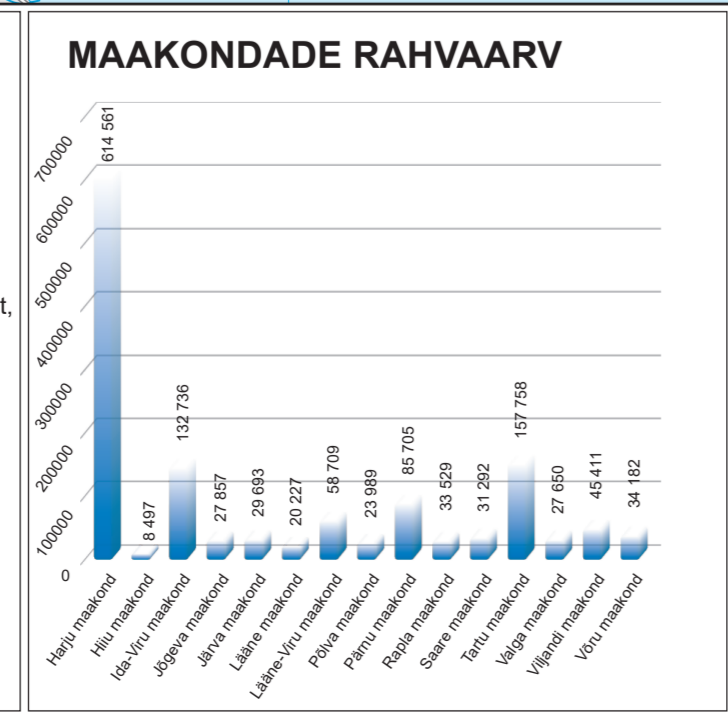

KAARDIL NUMBRIGA TÄHISTATUD ASULAD

Maakond	1	2	3	4	5	6	7	8	9	10	11	12	13	14	15	16	17	18	19	20	21	22	23	24	25	26	27	28	29	30	31	32	33	34	35	36	37	38	39	40	41	42	43	44	45	46	47	48	49	50	51	52	53	54	55	56	57	58	59	60	61	62	63	64	65	66	67	68	69	70	71	72	73	74	75	76	77	78	79	80	81	82	83	84	85	86	87	88	89	90	91	92	93	94	95	96	97	98	99	100
Harju	1	2	3	4	5	6	7	8	9	10	11	12	13	14	15	16	17	18	19	20	21	22	23	24	25	26	27	28	29	30	31	32	33	34	35	36	37	38	39	40	41	42	43	44	45	46	47	48	49	50	51	52	53	54	55	56	57	58	59	60	61	62	63	64	65	66	67	68	69	70	71	72	73	74	75	76	77	78	79	80	81	82	83	84	85	86	87	88	89	90	91	92	93	94	95	96	97	98	99	100