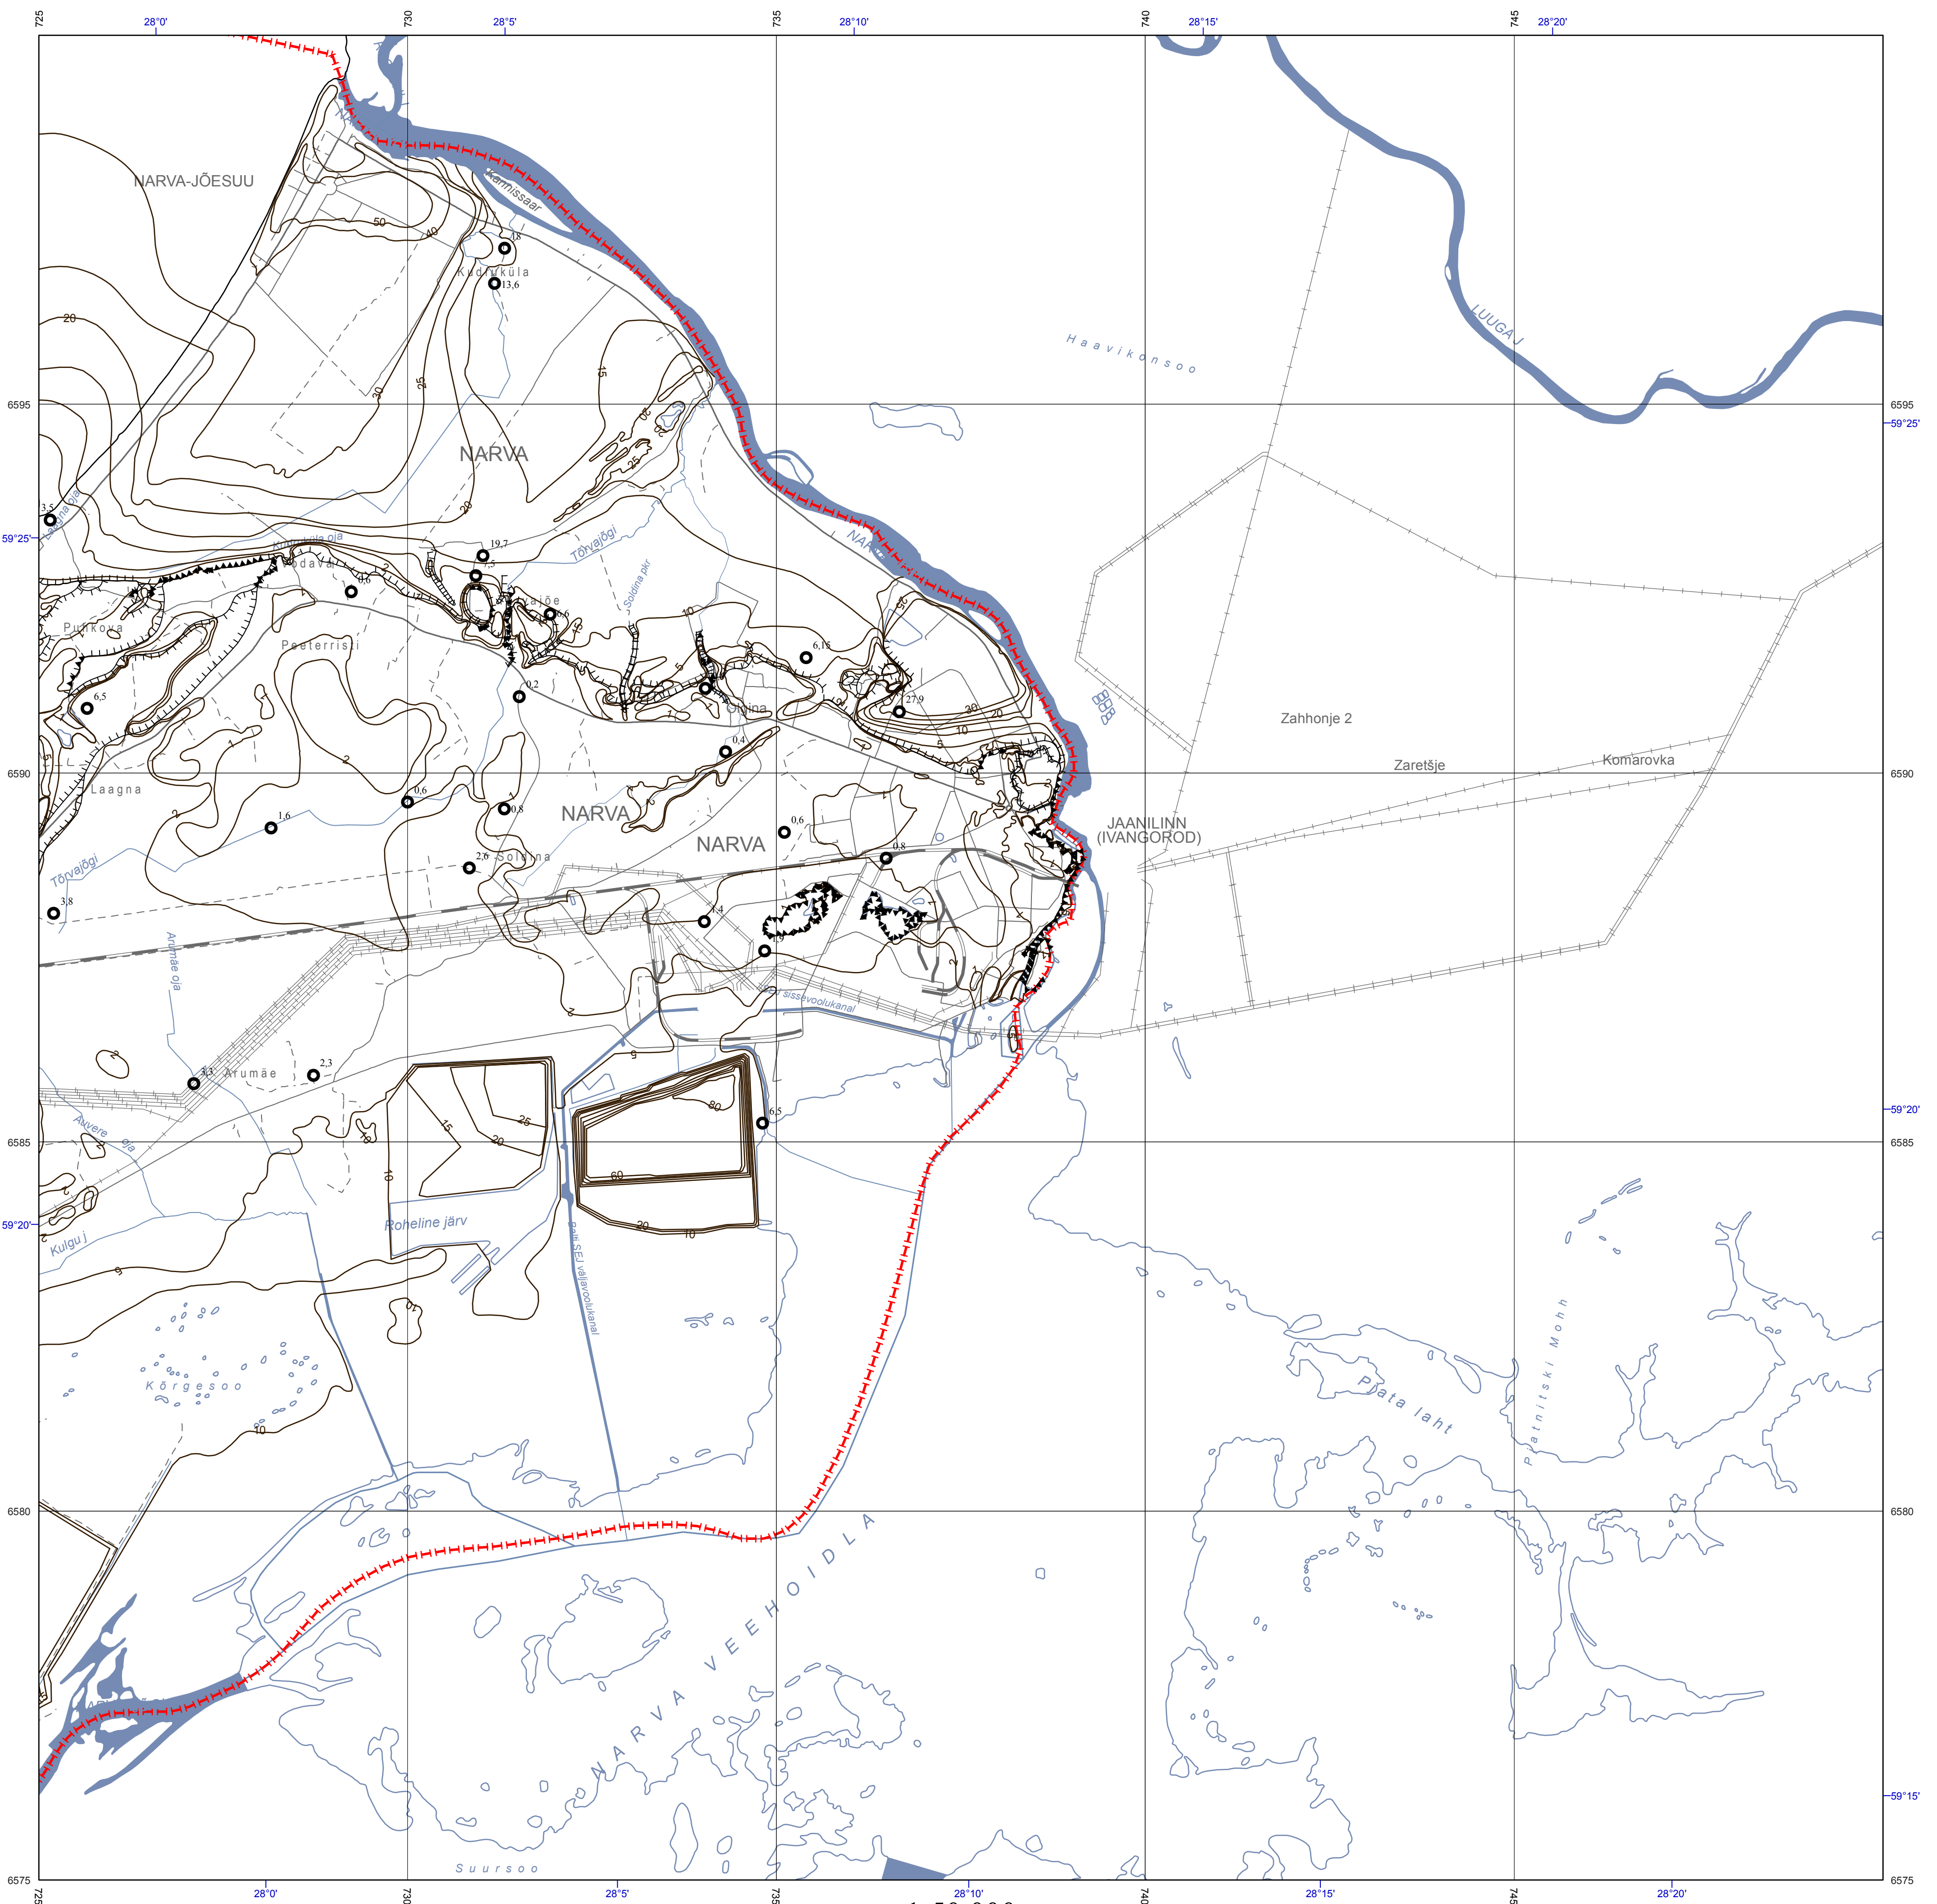

## 1:50 000

EESTI GEOLOOGILINE BAASKAART. PINNAKATTE PAKSUS  
 GEOLOGICAL BASE MAP OF ESTONIA. THICKNESS OF QUATERNARY DEPOSITS

Eesti Geoloogiakeskus  
 Geological Survey of Estonia

1:50 000

### LEGEND

- Pinnakatte samapakusjoon  
Isopach of the Quaternary deposits in meters
- Pinnakatte paksus valitud andmepunktiis  
Thickness of the Quaternary deposits according to the data source
- Paljanduv astang aluspõhja kivimeis  
Exposed escarpment in bedrock
- Mattunud astang aluspõhja kivimeis  
Buried escarpment in bedrock

### KASUTATUD MATERJALID SOURCES OF INFORMATION

- 1) Stumber jt, 1960 (EGF 1286)
- 2) Erisalu ja Tassa, 1965 (EGF 2540)

Topograafilise alusena on kasutatud Eesti baaskaarti mõõtkavas 1:50 000  
 Projektsioon: Lamberti konformne kooniline projektsioon, ellipsoid GRS - 80,  
 (Lambert-Est, lõikeparalleelid 58°00' ja 59°20')  
 Koordinaatvõrk: L-EST 97, 5 kilomeetri võrk  
 Kõrgused meetrites

The topographic base has been modified after the Estonian Base Map 1:50 000  
 Projection: Lambert conformal conical projection, ellipsoid GRS-80,  
 (Lambert-Est, standard parallels 58°00' ja 59°20')  
 Grid: 5 kilometer L-EST 97  
 Elevations in metres