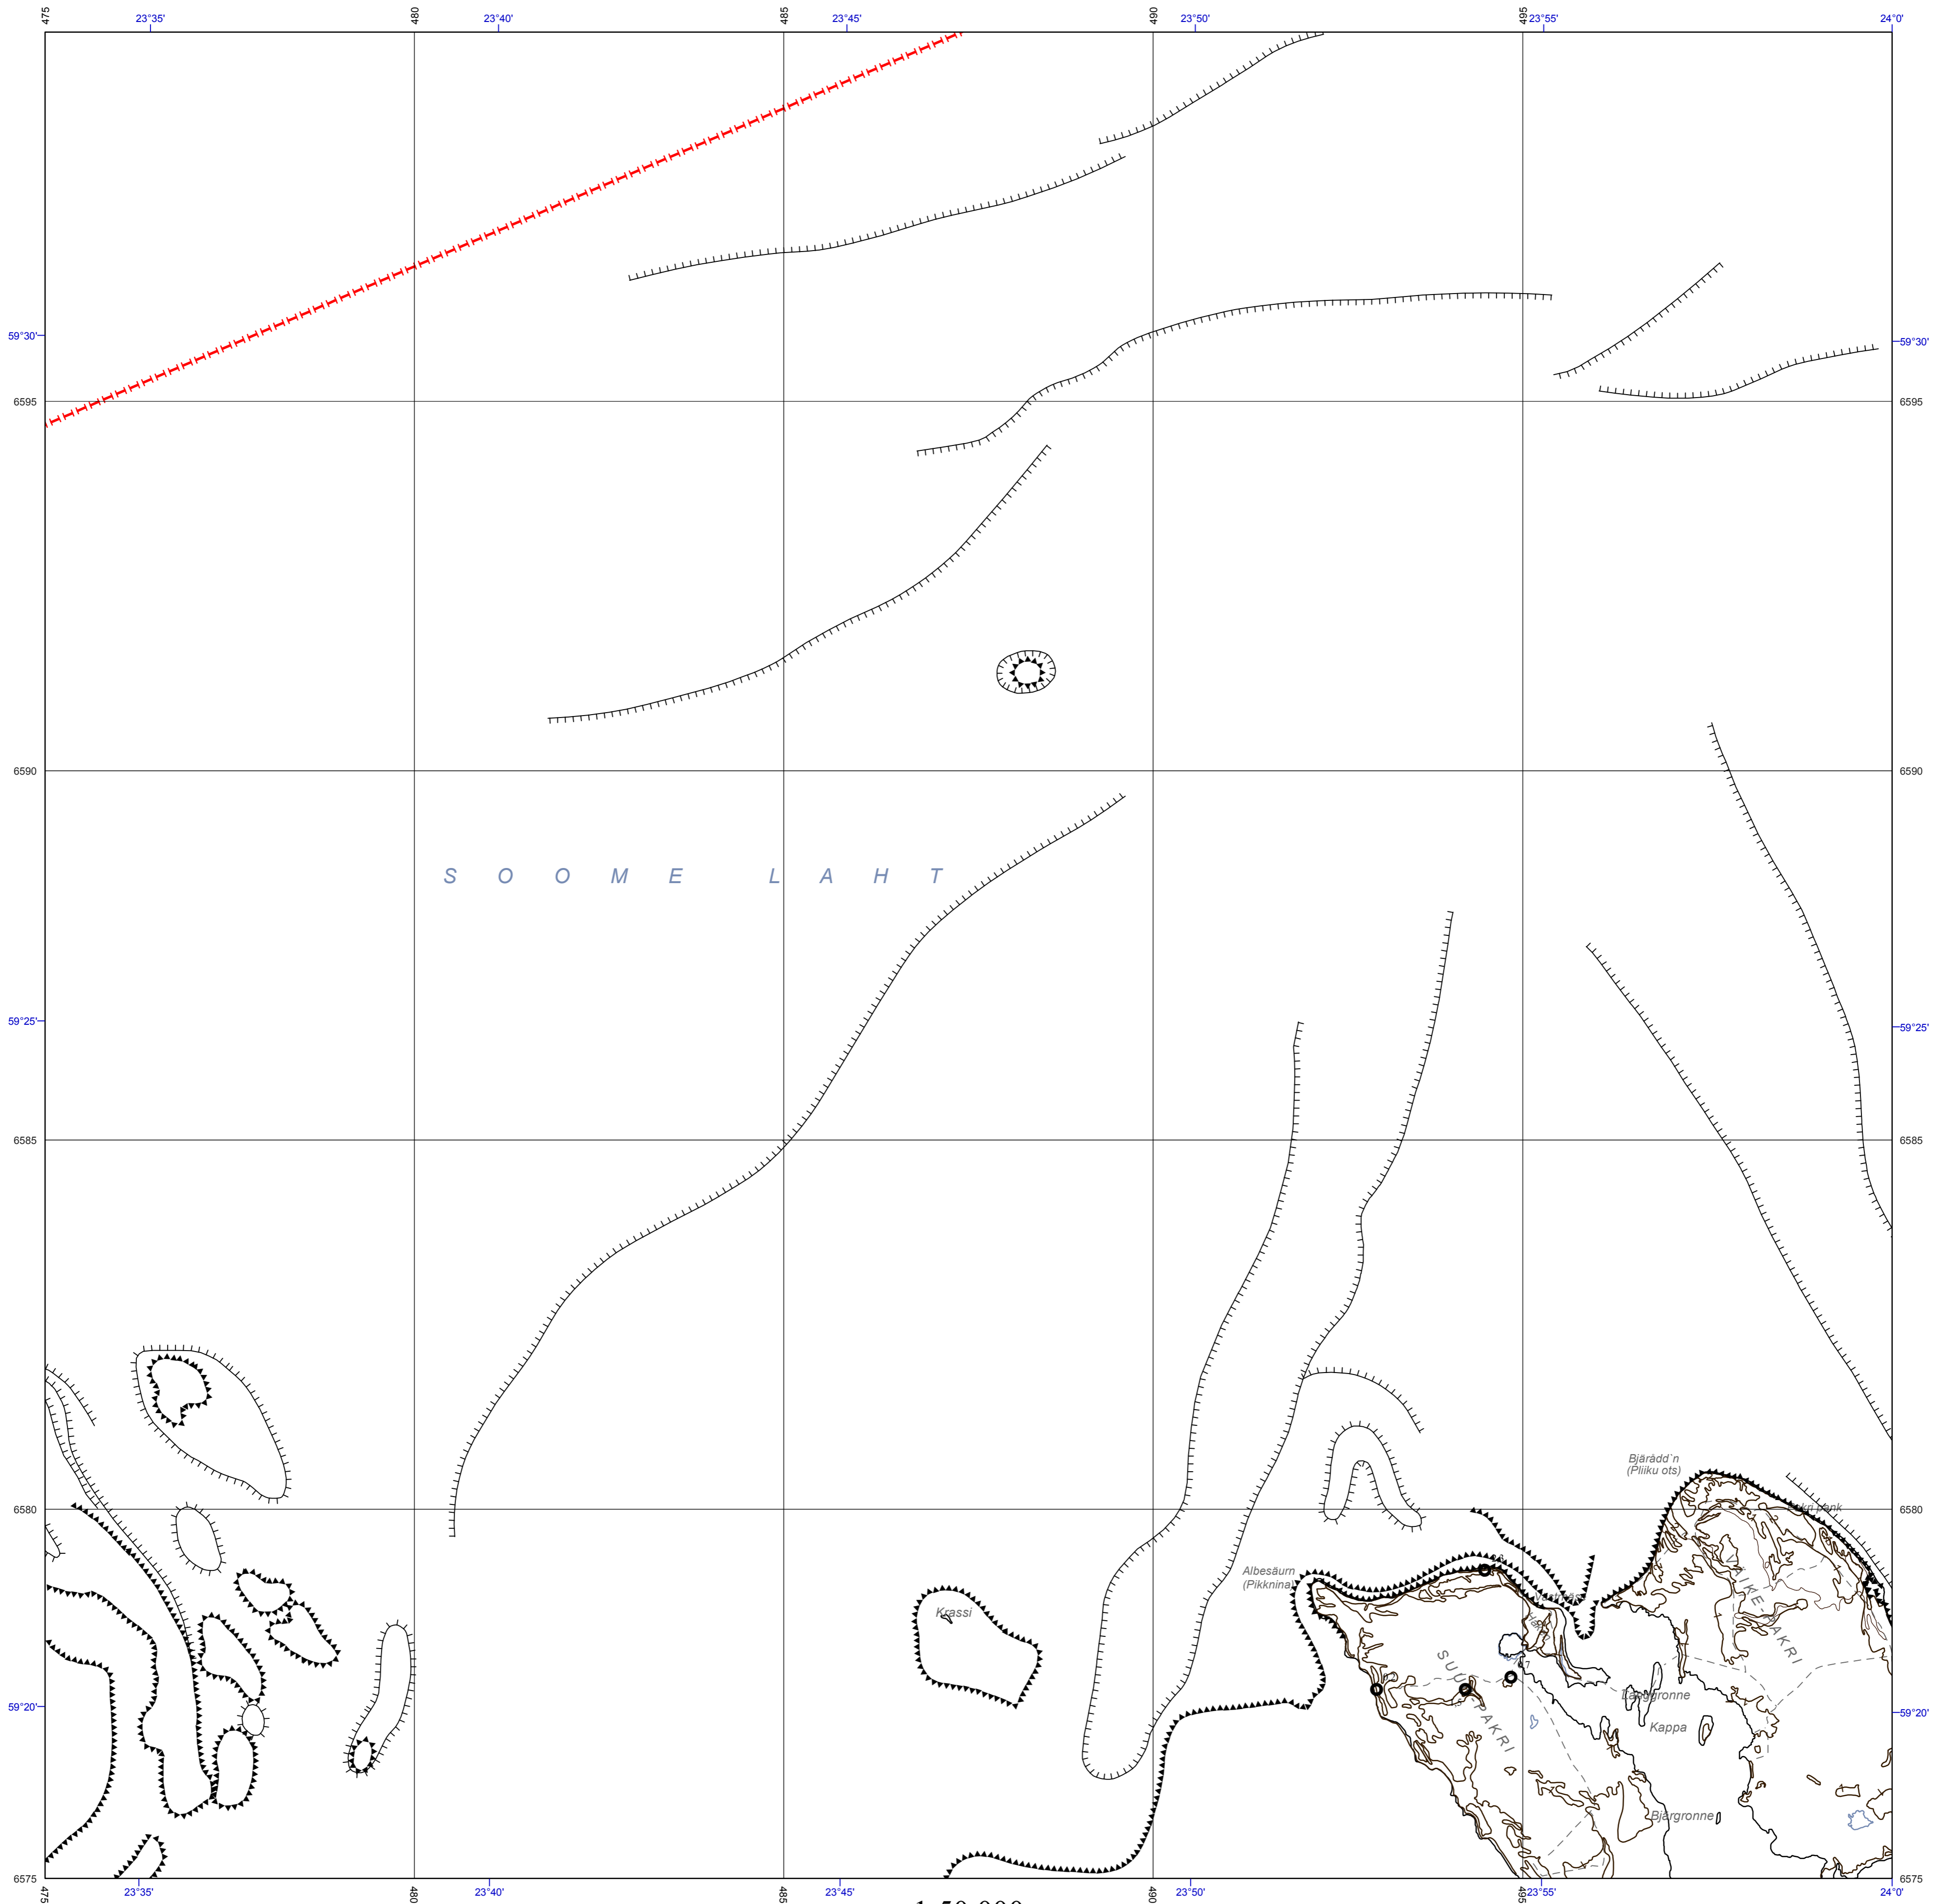

## 1:50 000

EESTI GEOLOOGILINE BAASKAART. PINNAKATTE PAKSUS  
GEOLOGICAL BASE MAP OF ESTONIA. THICKNESS OF QUATERNARY DEPOSITS

### LEGEND

- Pinnakatte samapaksusjoon  
Isopach of the Quaternary deposits in meters
- Paljanduv astang aluspõhja kivimeis  
Exposed escarpment in bedrock
- Mattunud astang aluspõhja kivimeis  
Buried escarpment in bedrock
- Pinnakatte paksus valitud andmepunktis  
Thickness of the Quaternary deposits according to the data source

### KASUTATUD MATERJALID SOURCES OF INFORMATION

1) Suuroja jt. 1998 (EGF 5920)

1:50 000

Topograafilise alusena on kasutatud Eesti baaskaarti mõõtkavas 1:50 000  
Projektsioon: Lamberti konforme kooniline projektsioon, ellipsoid GRS - 80,  
(Lambert-Est, lõikeparalleleid 58°00' ja 59°20')  
Koordinaatvõrk: L-EST 97, 5 kilomeetri võrk  
Kõrgused meetrites

The topographic base has been modified after the Estonian Base Map 1:50 000  
Projection: Lambert conformal conical projection, ellipsoid GRS-80,  
(Lambert-Est, standard parallels 58°00' and 59°20')  
Grid: 5 kilometer L-EST 97  
Elevations in metres